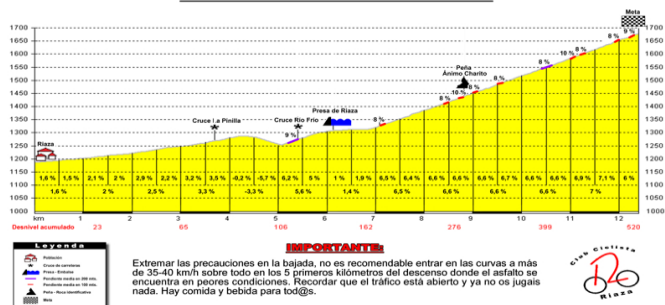

Rutas Septiembre 2009

sábado	5-sep-	RIAZA-CASTILLEJO-EL OLMO-SEPULVEDA-VILLAR DE SOBREPEÑA-VILLASECA-CASTRILLO-SEPÚLVEDA-CASTILLEJO-RIAZA.-----	77,00
domingo	6-sep-	RIAZA-CEREZO-PERORRUBIO-CASTILNOVO-CASTROSERNA-PRÁDENA-CASLA-STO. TOMÉ-CEREZO-RIAZA.-----	73,00
martes	8-sep-	RIAZA-SEPÚLVEDA-URUEÑAS-NAVARES-ALDEONTE-BARBOLLA-BOCEGUILLAS-TURRUBUELO-SEQUERA-PRADOPINILLA-RIAZA.-----	72,00

Riaza - Pto. de La Quesera

**Sábado
12**

12,00

domingo	13-sep-	ruta libre	
sábado	19-sep-	ruta libre	
domingo	20-sep-	ruta libre	
sábado	26-sep-	RIAZA-AYLLÓN-ALDEALENGUA-MADERUELO-CAMPO-GRAJERA-SEQUERA-FRESNO-PAJARES-RIAZA-----	76,00
domingo	27-sep-	RIAZA-CEREZO-PERORRUBIO-CASTILNOVO-CASTROSERNA-PRÁDENA-CASLA-STO. TOMÉ-CEREZO-RIAZA-----	73,00

Puntos 10

TOTAL MES

MEDIA DIARIA

383,00

63,83

Salida a las 9.30h. Desde la Plaza Mayor